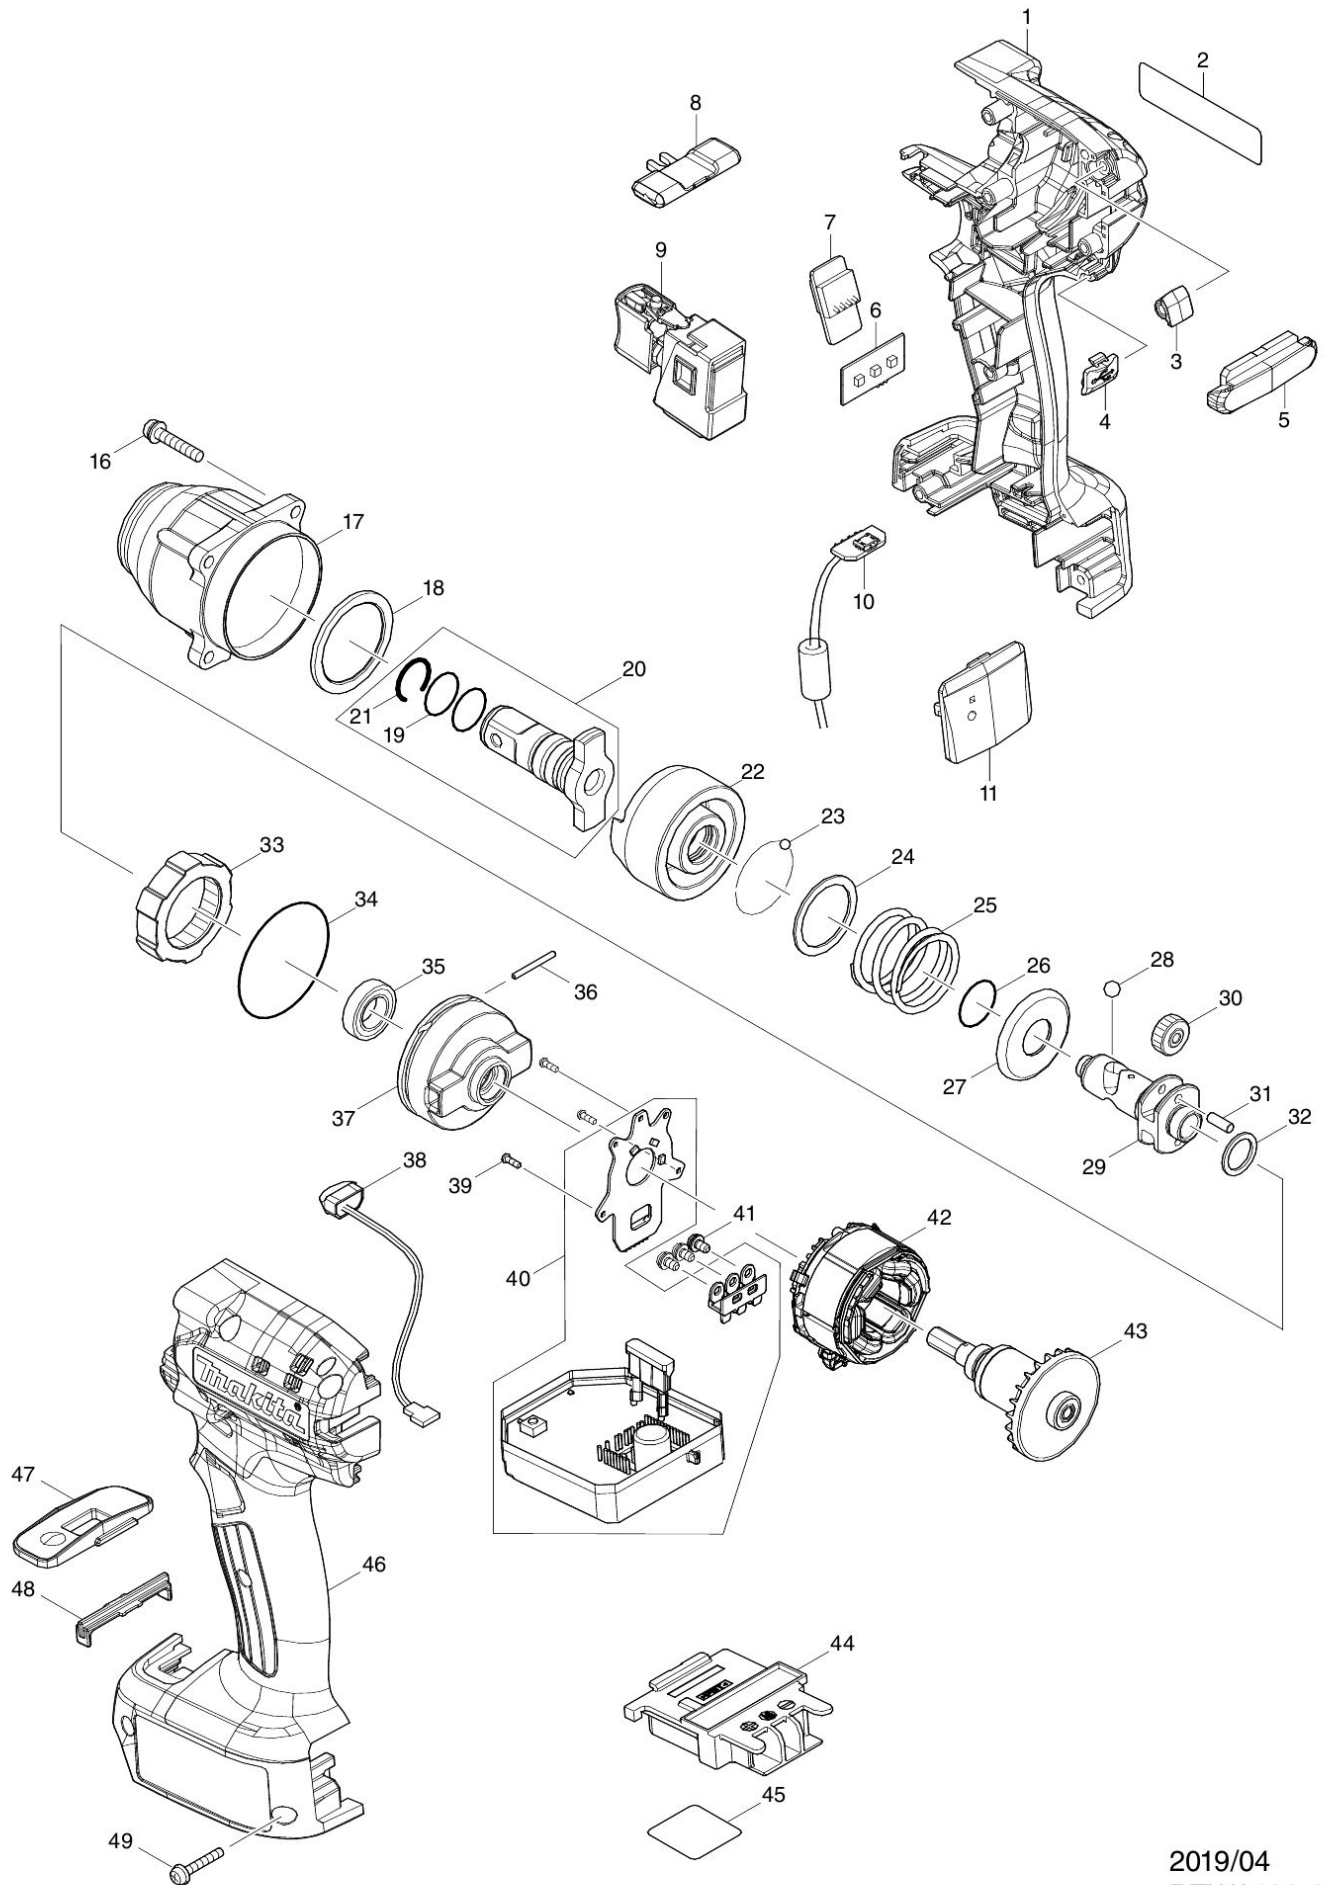

# Partdrawing for DTWA190Z - Slagmoersleutel

2019/04  
DTWA190-02

Nr.	Part nr.	Name
001	183P03-6	Motorhuisset DTWA090 A
001C10	263005-3	Rubber Pen 6 AC320H P
001C20	931002-4	Zeskantmoer M3
002	855V22-5	Naamplaat DTWA190
003	459418-6	Afdekkap groen
004	144709-5	Afdekkap Usb Dft127F
005	457484-7	Lens Dft085F
006	620A98-3	Licht circuit DTD040
007	620A97-5	Buzzer circuit DTDA-serie
008	455053-8	Schakelknop Re Li Dtd137 148
009	140L08-5	Schakelaar cpl DTDA140
009C10	422465-0	Schakelaarkap DTDA series
010	620A99-1	USB circuit DTDA-series
011	459402-1	Afdekkap
016	265145-3	Schroef M4X22
017	140L05-1	Slaghuis A DTWA040
017C10	210190-3	Kogellager 6803LLU P
017C20	213407-3	O-Ring 26 A
017C30	253438-0	Sluistring 20mm DTWA140
017C40	962115-0	Borgring R-26 DTWA series
018	261160-5	Sluistring nylon 30mm DTD171
019	213233-0	O-Ring 15
020	136119-0	Aambeeld E 12.7 DTWA140
021	231907-1	Borgring 10 Dtw190/6904
022	327347-0	Slagstuk F DTWA190
023	216040-0	Stalen Kogel 3.5 A
024	267175-0	Platte Ring 24 Btd132
025	232529-0	Drukveer 25 F DTWA190
026	213541-9	O-ring 14mm
027	267851-6	Schotelring 14 Btw104Z
028	216041-8	Stalen Kogel 5.6 A
029	327355-1	As B DTDA100
030	226896-3	Tandwiel 16 DTWA/DTDA-series
031	256173-9	Pen 3.5
032	267104-3	Sluistring 12 Bhr240/241
033	226895-5	Tandwiel 39 DTDA-series
034	213561-3	O-Ring 42
035	211136-2	KOGELLAGER 6801LLB P
036	256555-5	Pin 2mm DTDA-series
037	459400-5	Tandwielkast DTDA-serie
038	620521-2	Led-Circuit Dtd170
039	266490-9	Parker Ck 2X6Mm DDF483 P
040	620A35-7	Controller DTWA190
041	652069-6	Kruiskop Schroef M3X6
042	629418-2	Veld DTDA100
043	619574-6	Motor DTWA100